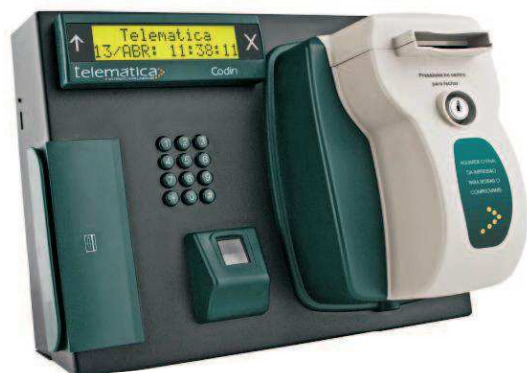

CodinCEP

telemática
SISTEMAS INTELIGENTES

CodinCEP - Módulo sem impressora

CodinCEP é a opção mais apropriada para empresas que estão receosas em investir na compra de Reps, porém estão com seu sistema de ponto desatualizado ou deficiente.

CodinCEP pode ser convertido a qualquer momento para REP, atendendo às exigências da Portaria 1510.

CodinCEP - Módulo com impressora

CodinCEP está homologado para trabalhar com diversos tipo de leitoras, como, código de barras, smartcard, proximidade e biometria (1:N e 1:1).

CodinCEP

CodinCEP - Módulo sem impressora

CodinCEP - Módulo com impressora

Características CodinCEP:

- Possui sistema operacional proprietário, assim, incapaz de absorver vírus de pendrives maliciosos;
- Pode trabalhar tanto em sistema offline, como em sistema online, facilitando o manuseio das batidas de ponto e gerenciamento do equipamento;
- Possui memória de 1 a 4GB capaz de armazenar mais de 25 milhões de marcações;
- Impressora térmica com bobina de 360m, capaz de imprimir até 11 mil tickets;
- No módulo sem impressora, a migração para REP consiste no fornecimento de impressora, placa indelével, novo firmware e documentações/certificados;
- No módulo com impressora, o cliente pode optar em imprimir o ticket a cada ponto batido, opção de impressão pelo teclado ou nunca imprimir ticket.
- No módulo com impressora, a migração para REP consiste no fornecimento de placa indelével, novo firmware e documentações/certificados.